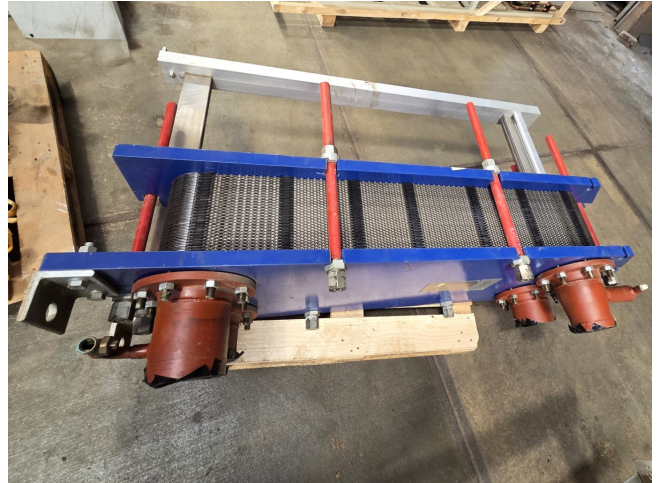

# Alfa Laval M15-MFM

## Specifications

Merk	Alfa Laval
Type	M15-MFM
Product type	PHE
Size	1900x1350x830 mm (LxWxH)
Layers / Cassettes	56
Volume	71,2 L / 71,2 L
Remarks	Y.o.b. 2008
Stock	1

### Used Alfa Laval M15-MFM

Gebruikte Alfa Laval M15-MFM platenwarmtewisselaar met 56 platen. De warmtewisselaar heeft een volume van 71,2 L x 71,2 L. Plaatafmetingen: 1500 x 500 mm (L x H). Blokafmeteringen: 1500 x 260 x 500 mm (L x B x H).